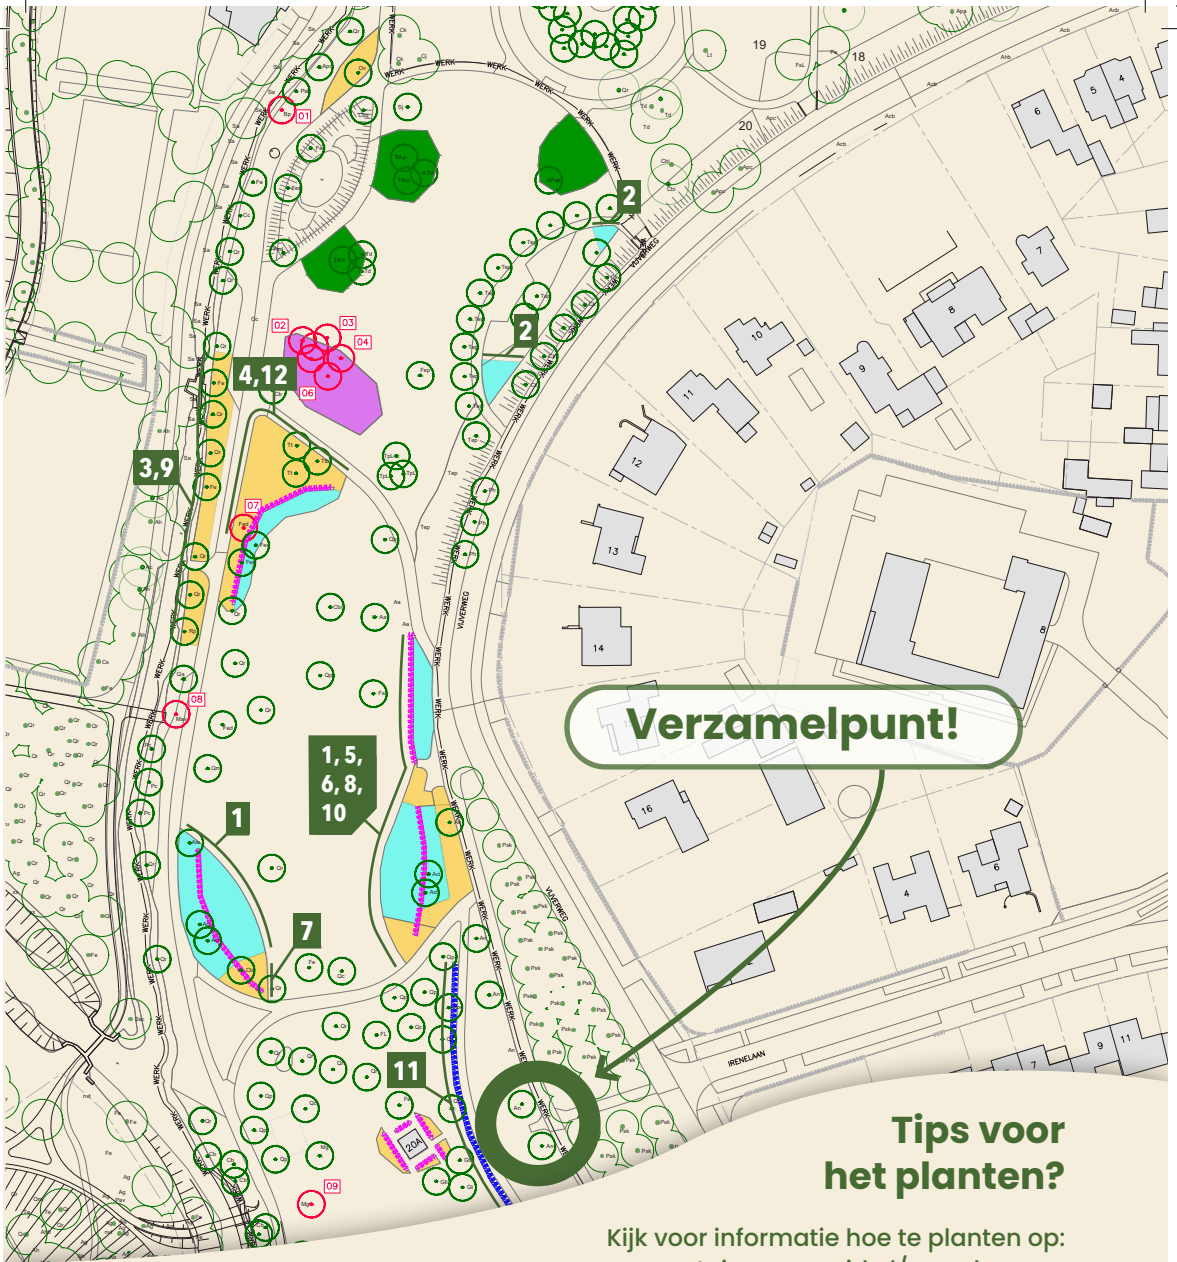

Gered groen, gaan we doen!

**Je geeft ons een tweede leven
en een stukje Stadspark
leeft voort in jouw tuin!**

Dit initiatief is een samenwerking van onderstaande partijen:

Planten legenda:

- | | |
|-----------------------------|------------------------|
| 1. schermbloemige hortensia | 7. elfenbloem |
| 2. pluimhortensia | 8. laurierkers |
| 3. sneeuwbes | 9. japanse azalea |
| 4. weigelia | 10. struik kamperfolie |
| 5. spierstruik | 11. beuken |
| 6. sierbraam | 12. grassen |

Kijk voor informatie hoe te planten op:
www.tuinenvanzuid.nl/gered-groen
 of scan de QR code.